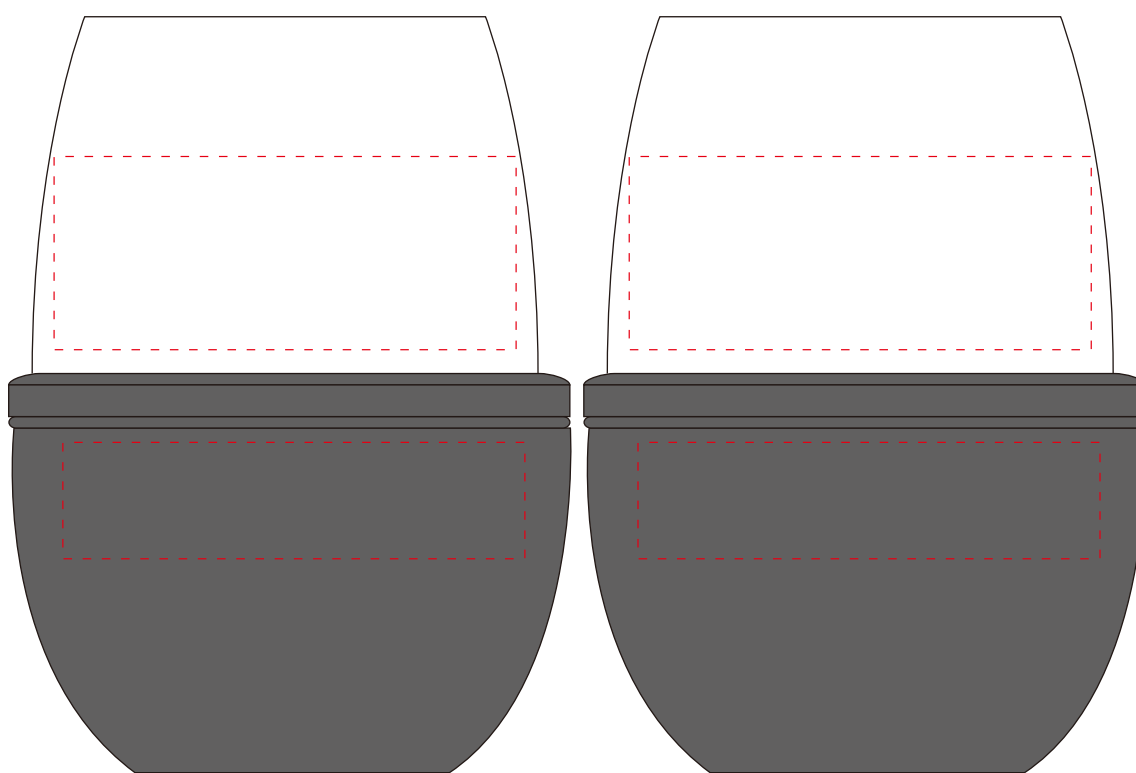

STL24

Print Areas

CENTER LINES

STL24

(на термостакане):

Print Area: 7,62 см W x 1,91 см H

(на стакле):

Print Area: 7,62 W x 3,17 H

Inboard/Outboard 15oz/443ml

Круговая 25,4 W x 6,35 H

80%