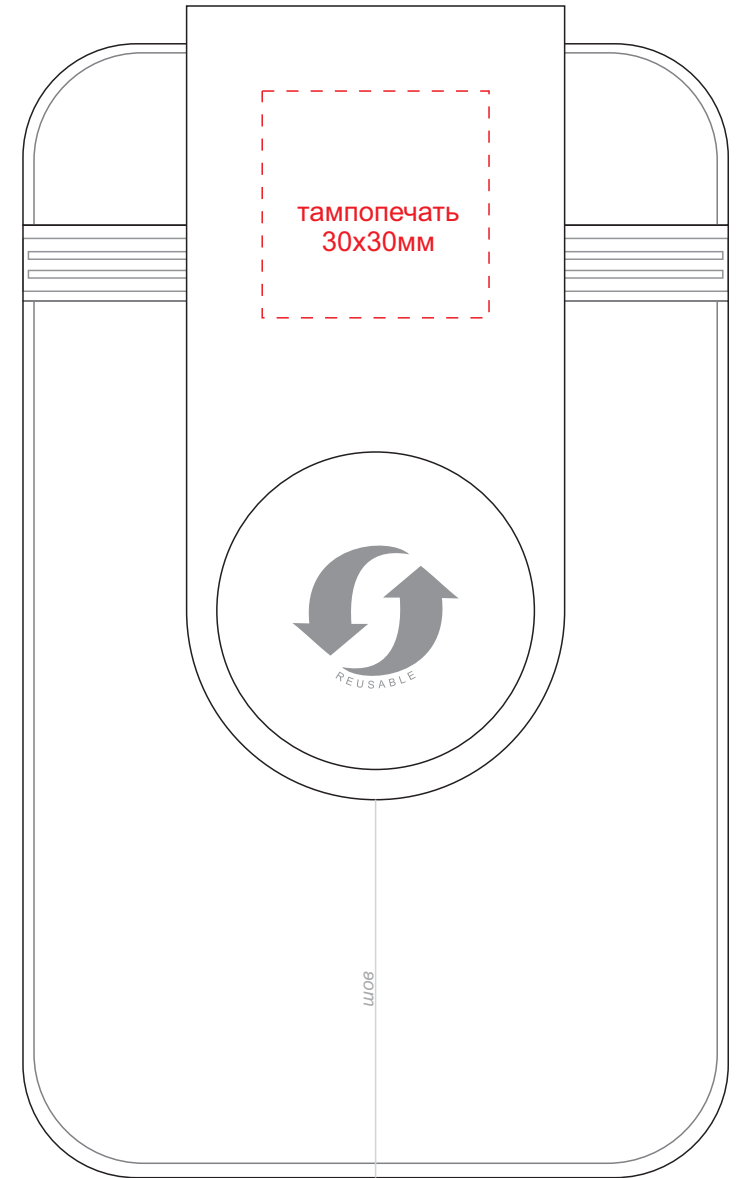

сверху

Арт. JB300.04
Бутылка JUICY DRINK, 290 мл, бирюзовый/зеленый
Размеры: ширина - 8см, глубина - 5см, высота - 15см
М. 1:1

сбоку слева

лицо

сбоку слева

оборот