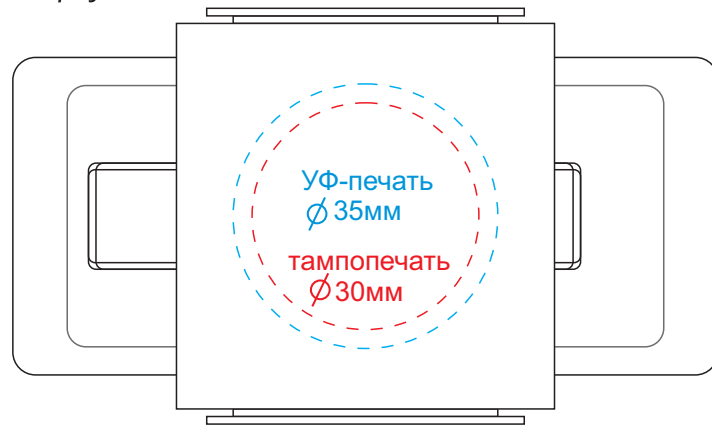

сверху

Арт. JB300.04
Бутылка JUICY DRINK, 290 мл, бирюзовый/зеленый
Размеры: ширина - 8см, глубина - 5см, высота - 15см
М. 1:1

сбоку слева

лицо

сбоку слева

оборот