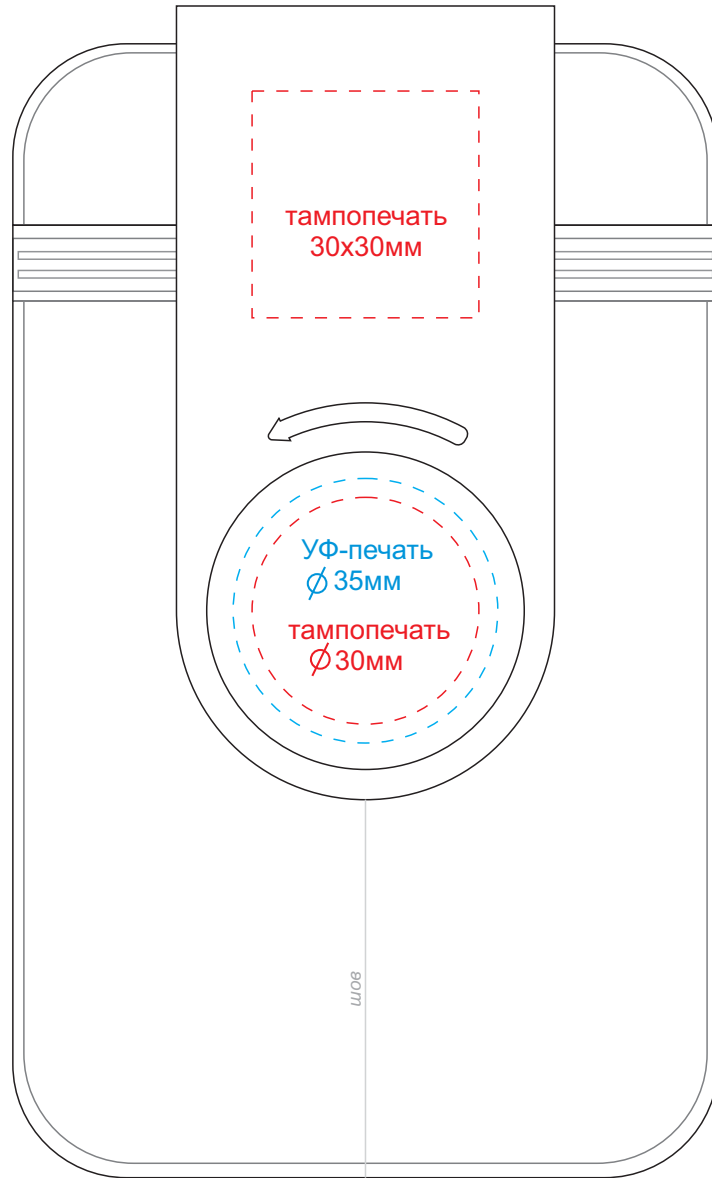

сверху

Арт. JB300.04
Бутылка JUICY DRINK, 290 мл, бирюзовый/зеленый
Размеры: ширина - 8см, глубина - 5см, высота - 15см
М. 1:1

сбоку слева

лицо

сбоку слева

оборот