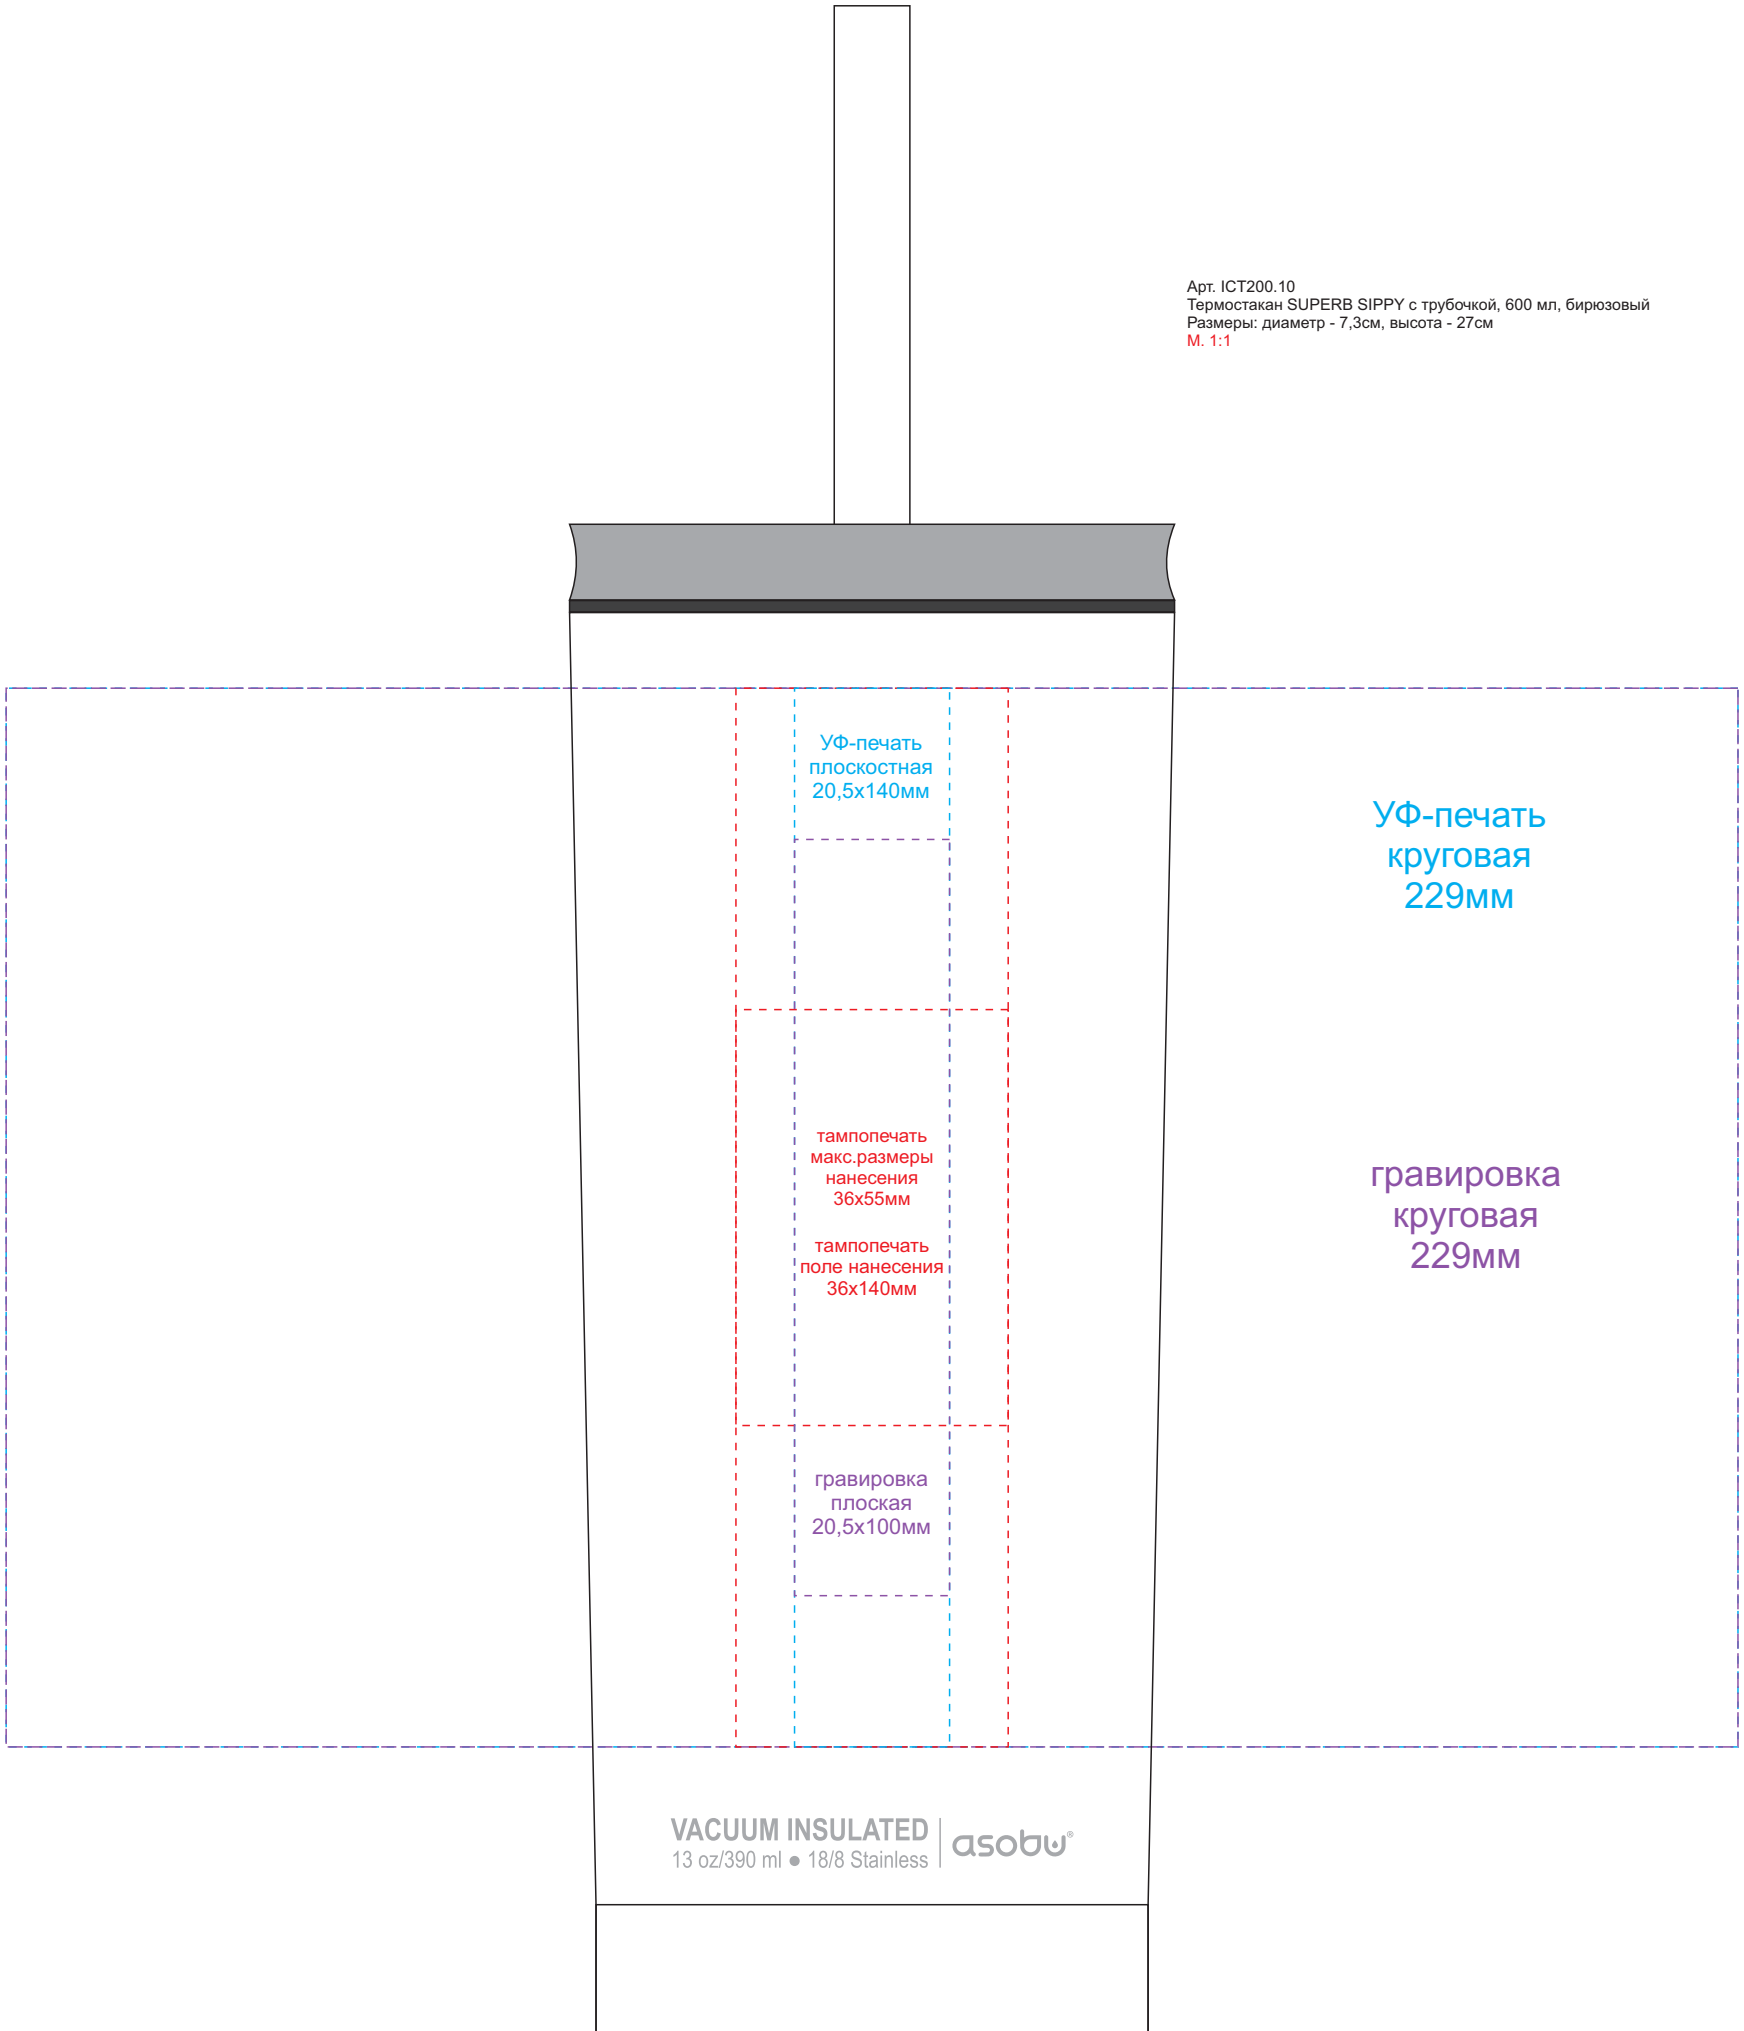

Арт. ICT200.10  
Термостакан SUPERB SIPPY с трубочкой, 600 мл, бирюзовый  
Размеры: диаметр - 7,3см, высота - 27см  
М. 1:1

УФ-печать  
плоскостная  
20,5x140мм

УФ-печать  
круговая  
229мм

тампопечать  
макс.размеры  
нанесения  
36x55мм

тампопечать  
поле нанесения  
36x140мм

гравировка  
круговая  
229мм

гравировка  
плоская  
20,5x100мм

VACUUM INSULATED | asobu®  
13 oz/390 ml • 18/8 Stainless